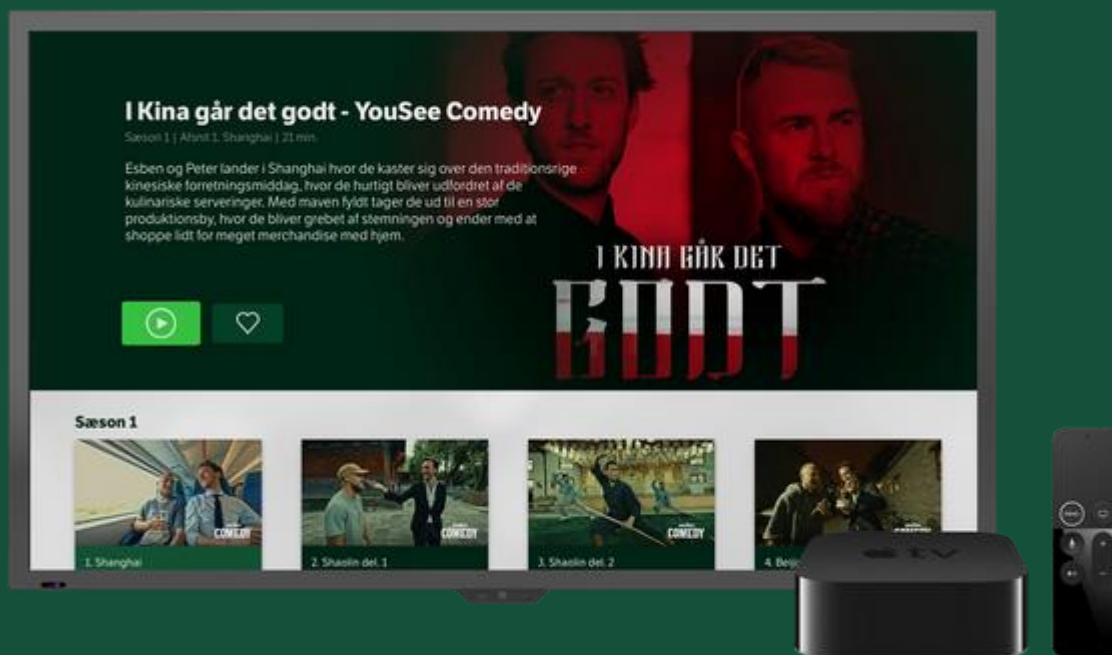

youSee

Hej Solbjerg

Du modtager denne mail, så du som kontaktperson altid er opdateret og klædt på til at svare på spørgsmål omkring jeres løsning hos os.

Stream tv-pakken direkte via Apple TV

Nu kan alle jeres beboere og medlemmer streamere deres YouSee indhold på Apple TV. Tv-boksen er for mange en naturlig del af tv-pakken og giver bl.a. mulighed for at gemme favoritprogrammer i skyen. Der er dog også en del af jeres beboere/medlemmer, der hellere vil bruge f.eks. Apple TV til at streamere deres underholdningspakke, og derfor har YouSee nu udviklet en app til Apple TV.

Med den nye app til Apple TV gør vi det nemmere at se tv på netop den måde, der passer dig bedst. Ved at gøre hele tv-pakken tilgængelig på Apple TV løfter vi kundeoplevelsen og kommer meget tæt på målet om at være til stede på alle de platforme, som danskerne benytter.